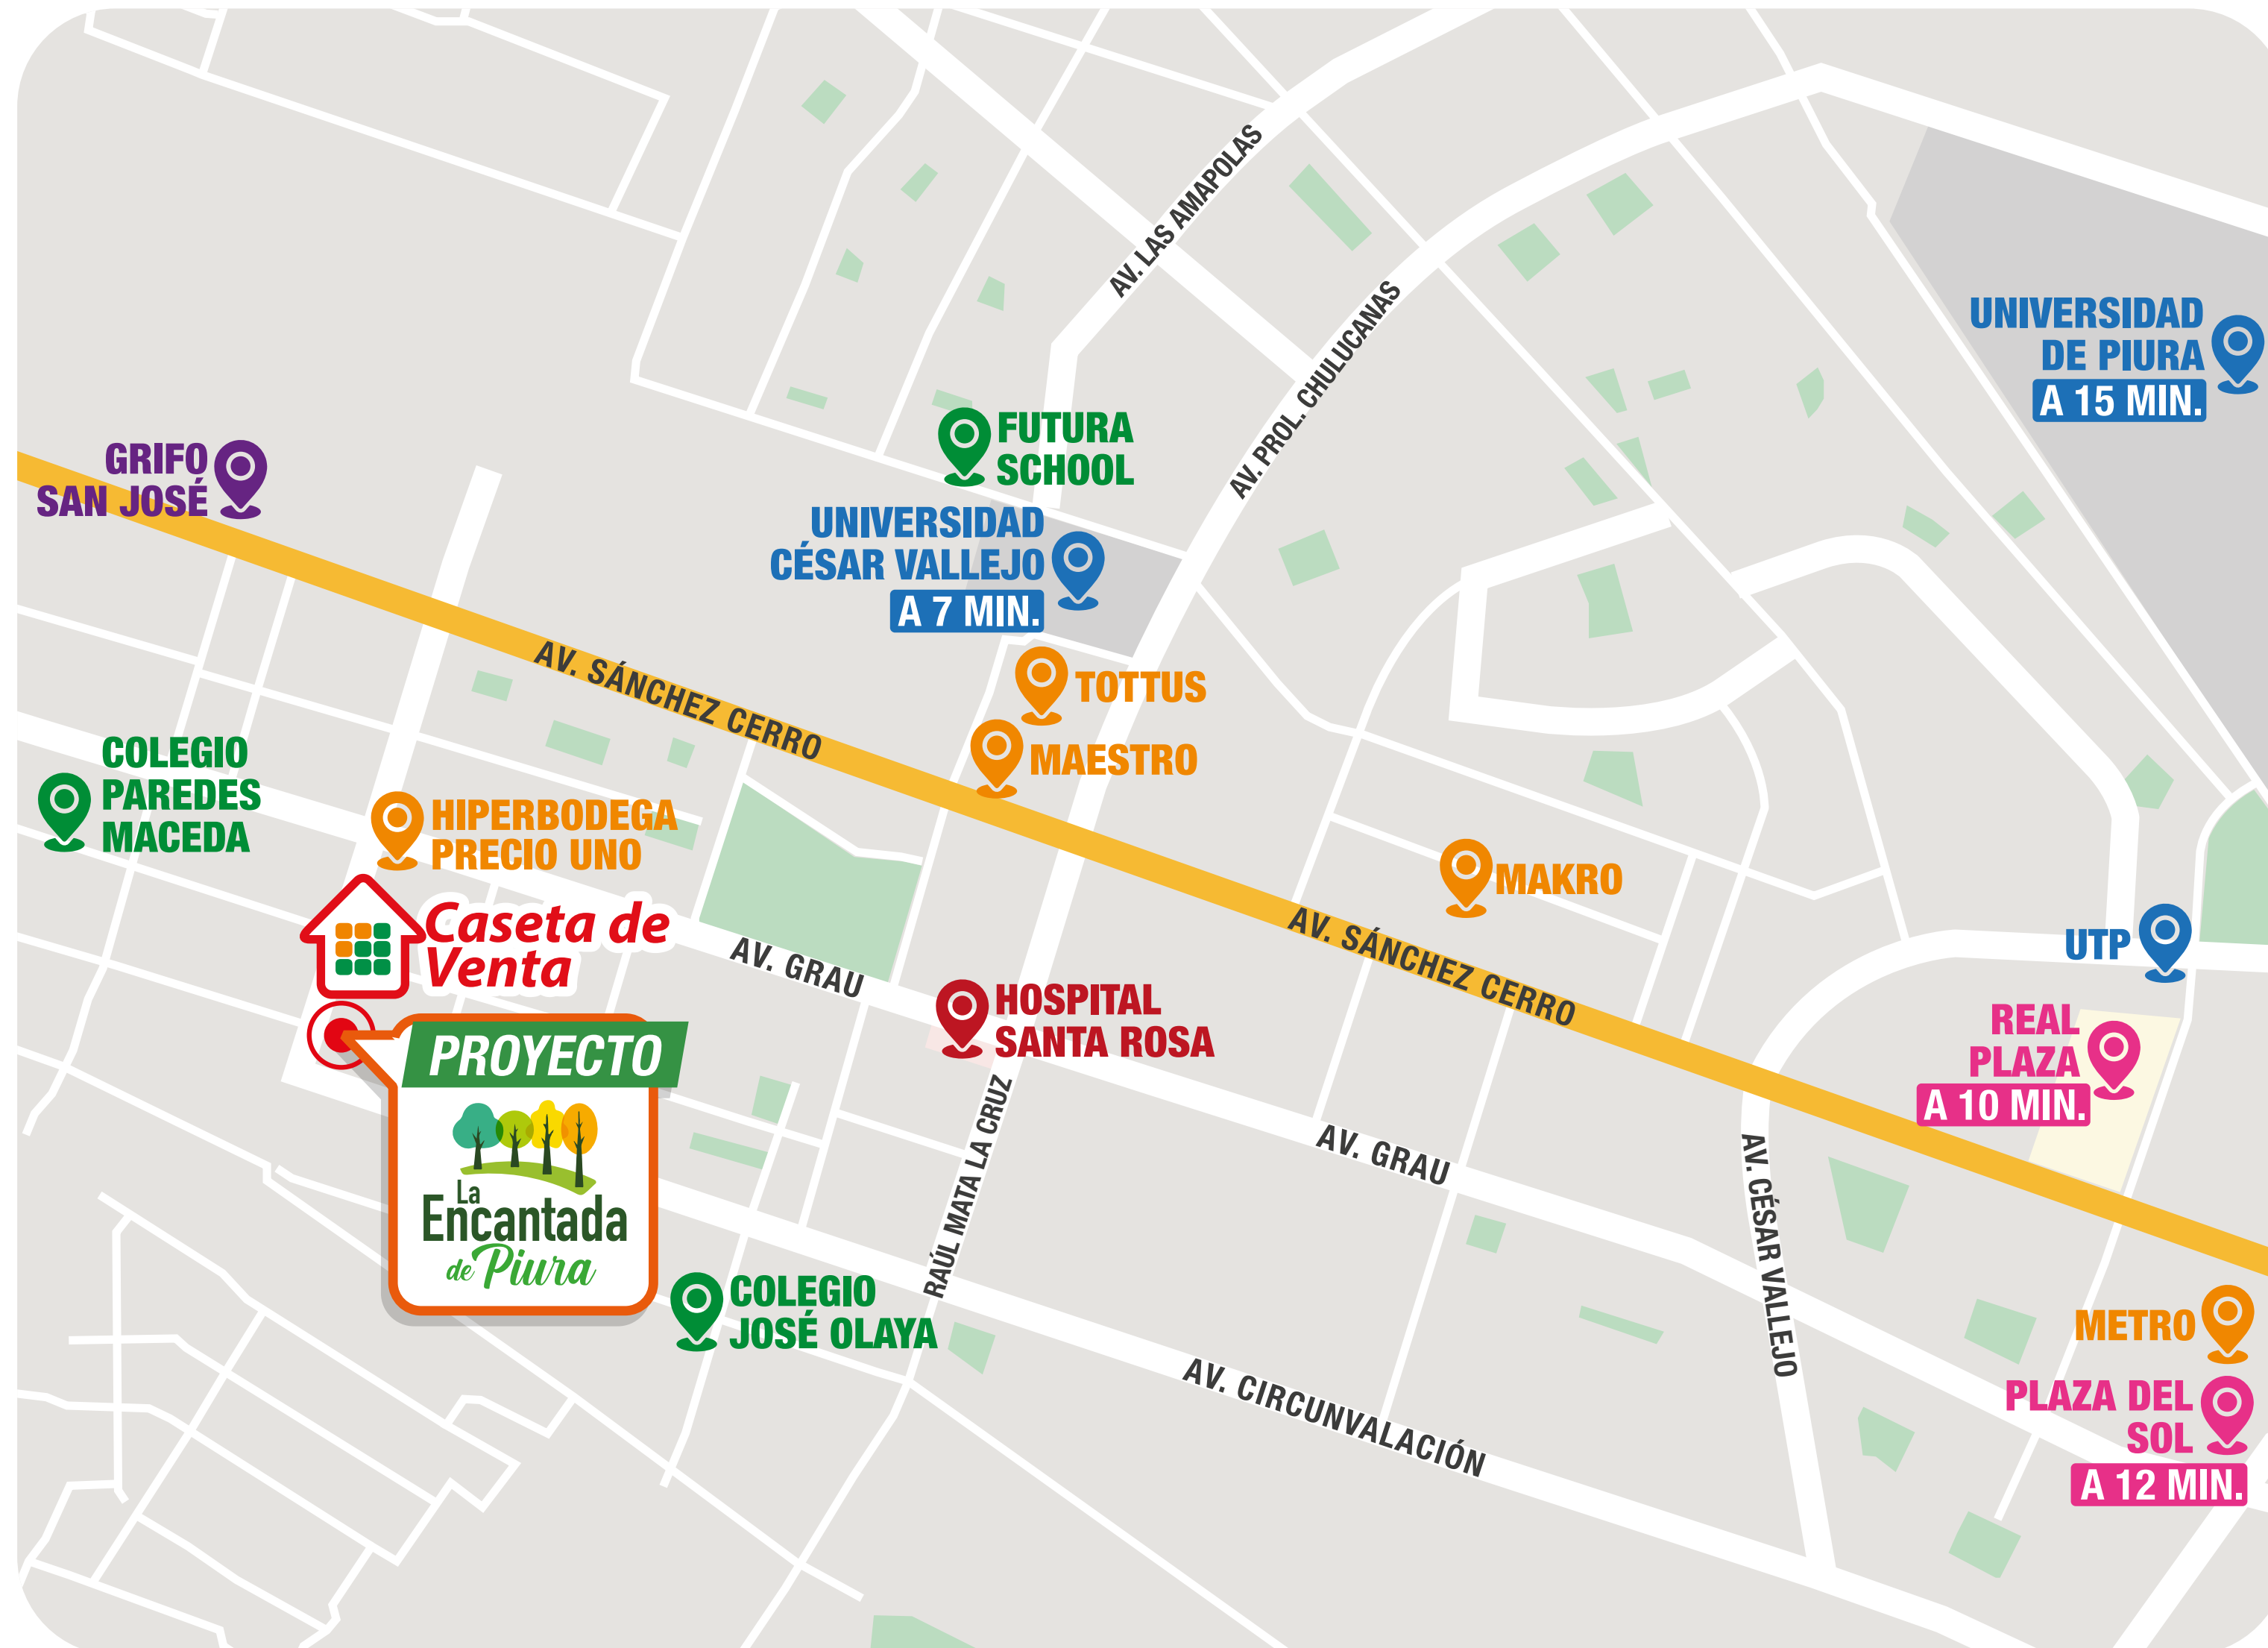

PRE VENTA
LOTES

DRENAJE PLUVIAL

La Encantada
de Piura

PIURA

Imagen referencial sujeta a variación.

UBICACIÓN Y ENTORNO

📍 Av. Balan cruce con Av. Grau (atrás de Precio UNO)

CARACTERÍSTICAS

LOTES DESDE
77 MTS²

PÓRTICO DE INGRESO

PARQUES Y JUEGOS

CANCHA MULTIDEPORTIVA

Imágenes referenciales sujetas a variación.

OBRAS COMPLETAS

 **AGUA Y DESAGÜE**

Imágenes referenciales sujetas a variación.