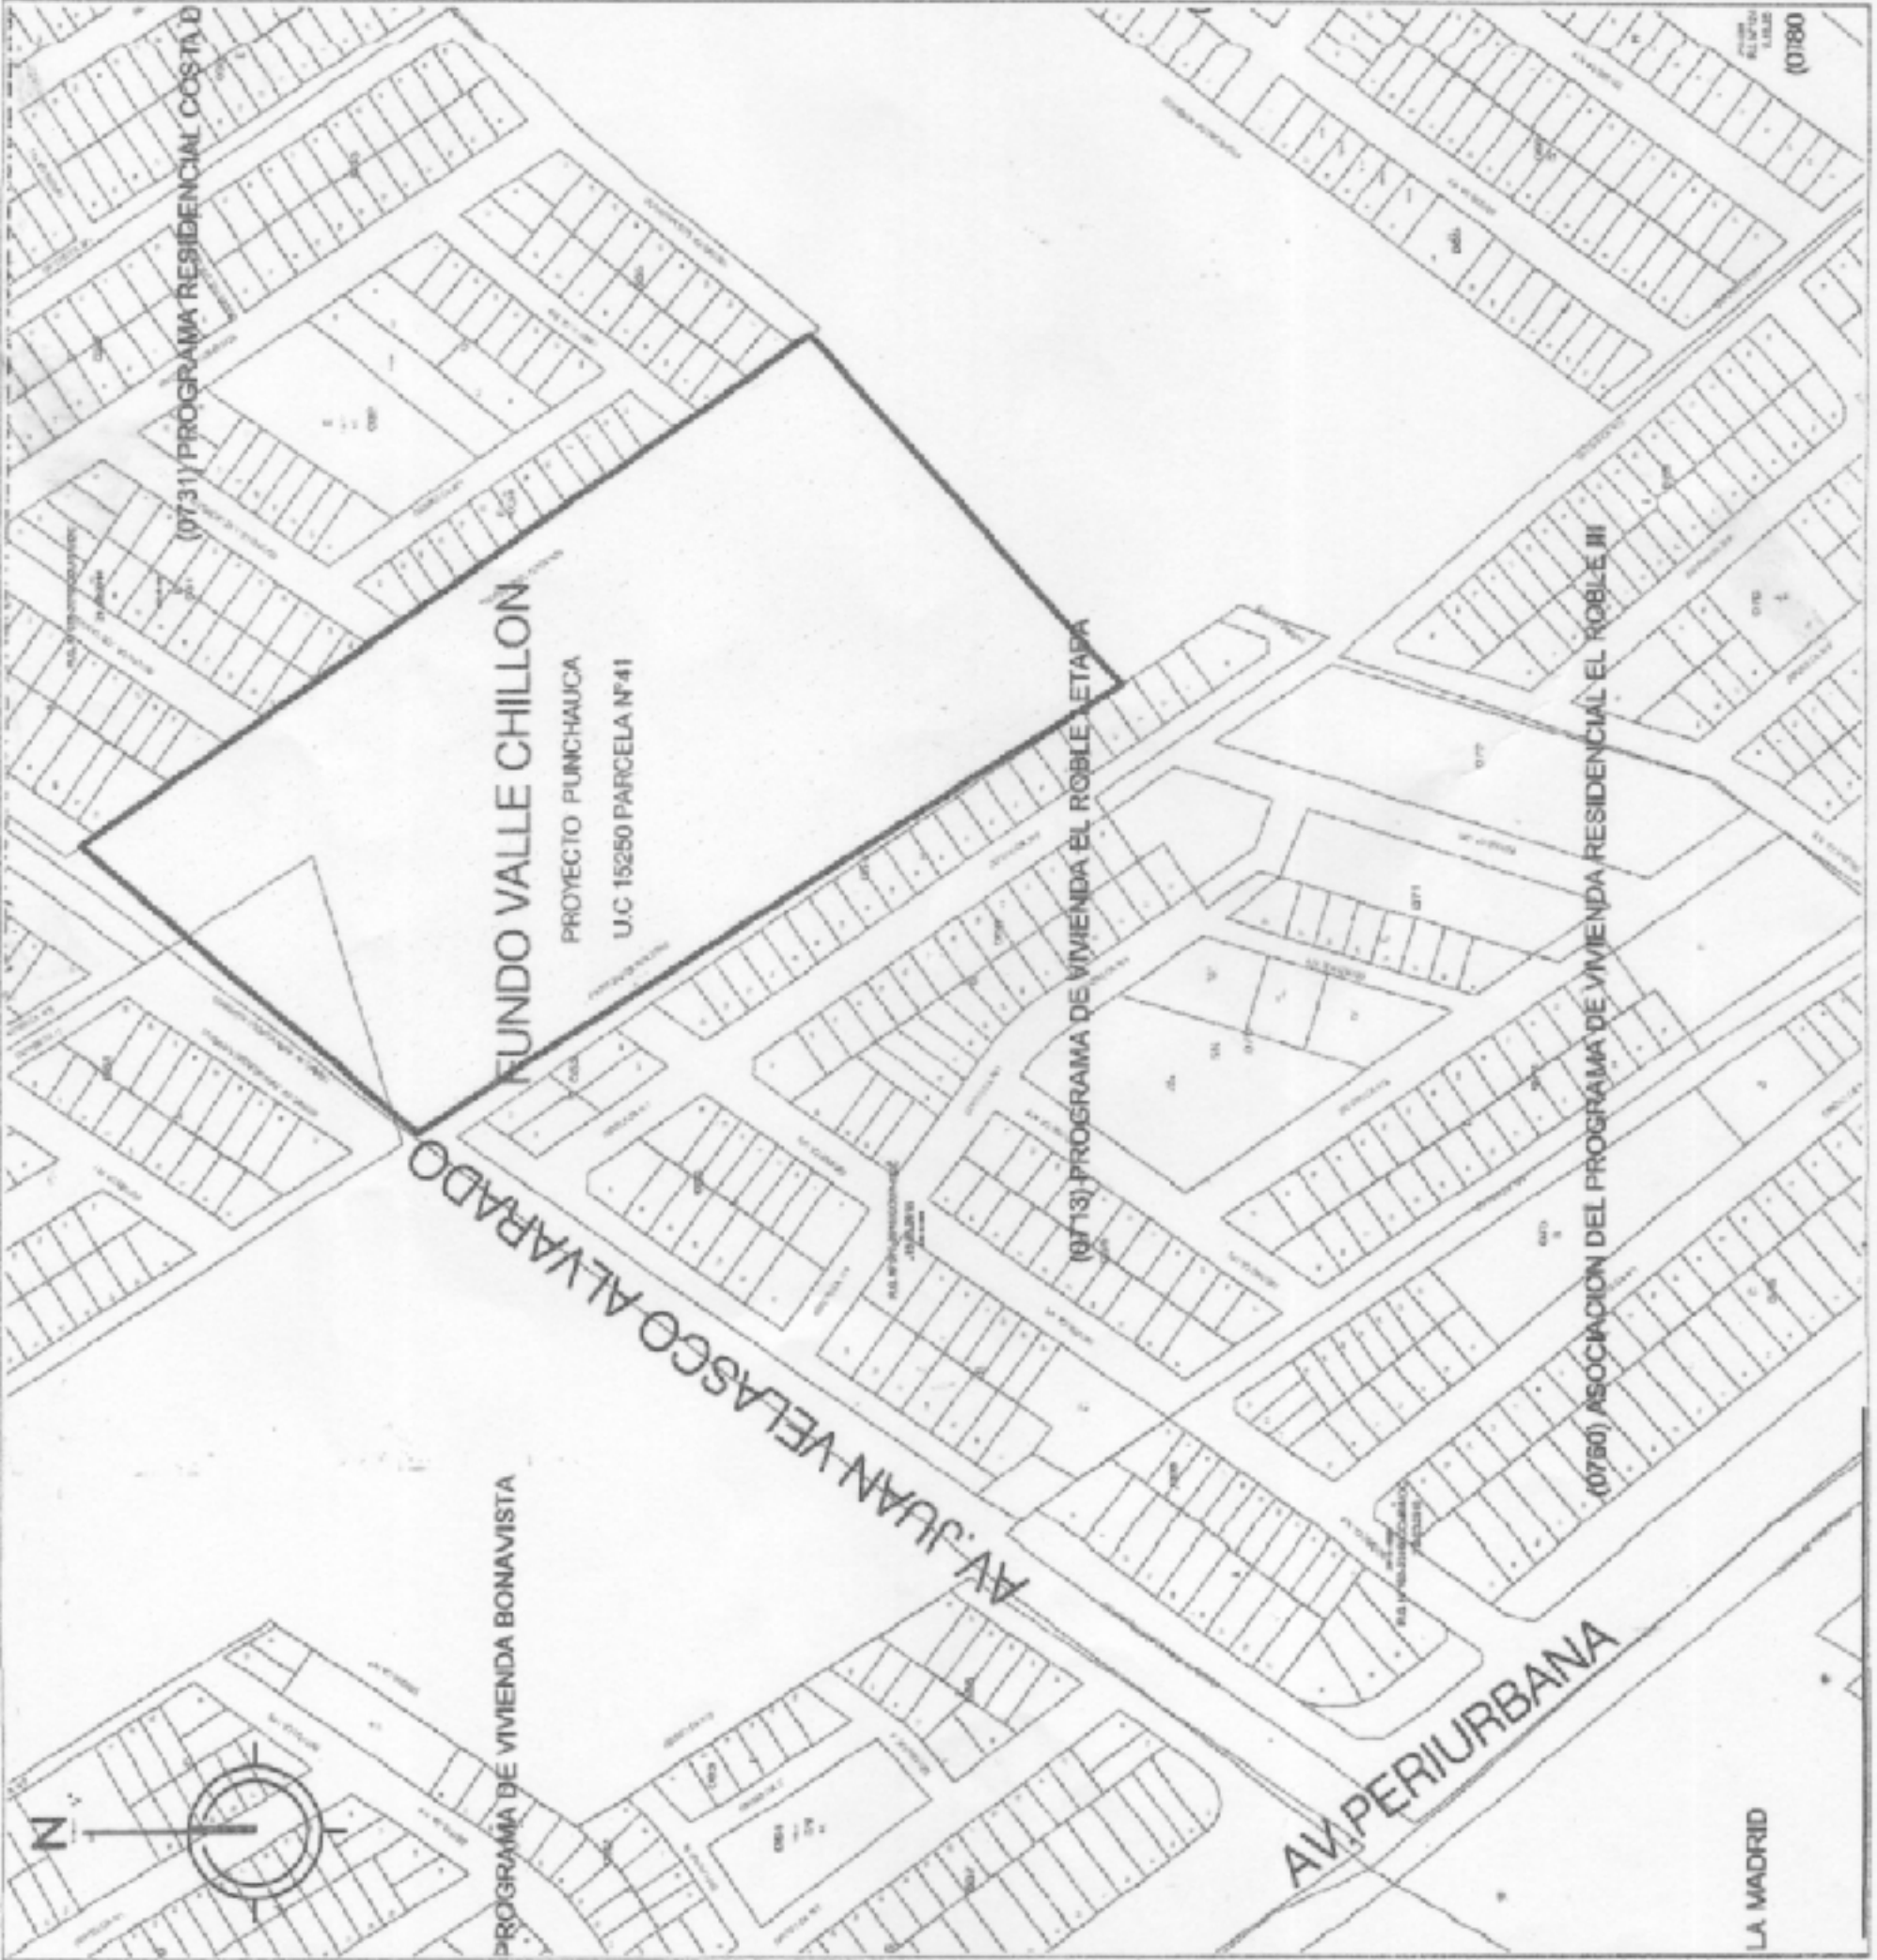

PLANO DE LOCALIZACIÓN
ESCALA 1/10000

DEPARTAMENTO : LIMA
 PROVINCIA : LIMA
 DISTRITO : CARABAYLLO

FUNDO VALLE CHILLON PROYECTO PUNCHAUCA
 U.C 15250 PARCELA N°41 (PREDIO RUSTICO)

PROPIETARIO

MIRIAM ALISE LAZO CCAHUJANA

| | | | |
|--------|----------|-----------|-------------|
| PLANO | | UBICACION | |
| ESCALA | INDICADA | FECHA | AGOSTO 2023 |
| | | LABOR | |
| | | U-01 | |

(0731) PROGRAMA RESIDENCIAL COSTA D

FUNDO VALLE CHILLON
 PROYECTO PUNCHAUCA
 U.C 15250 PARCELA N°41

(0713) PROGRAMA DE VIVIENDA EL ROBLE LETAPÁ

(0750) ASOCIACION DEL PROGRAMA DE VIVIENDA RESIDENCIAL EL ROBLE III

PROGRAMA DE VIVIENDA BONAVISTA

AV. JUAN VELASCO ALVARADO

AV. PERIURBANA

LA MADRID

ESCALA 1/1000