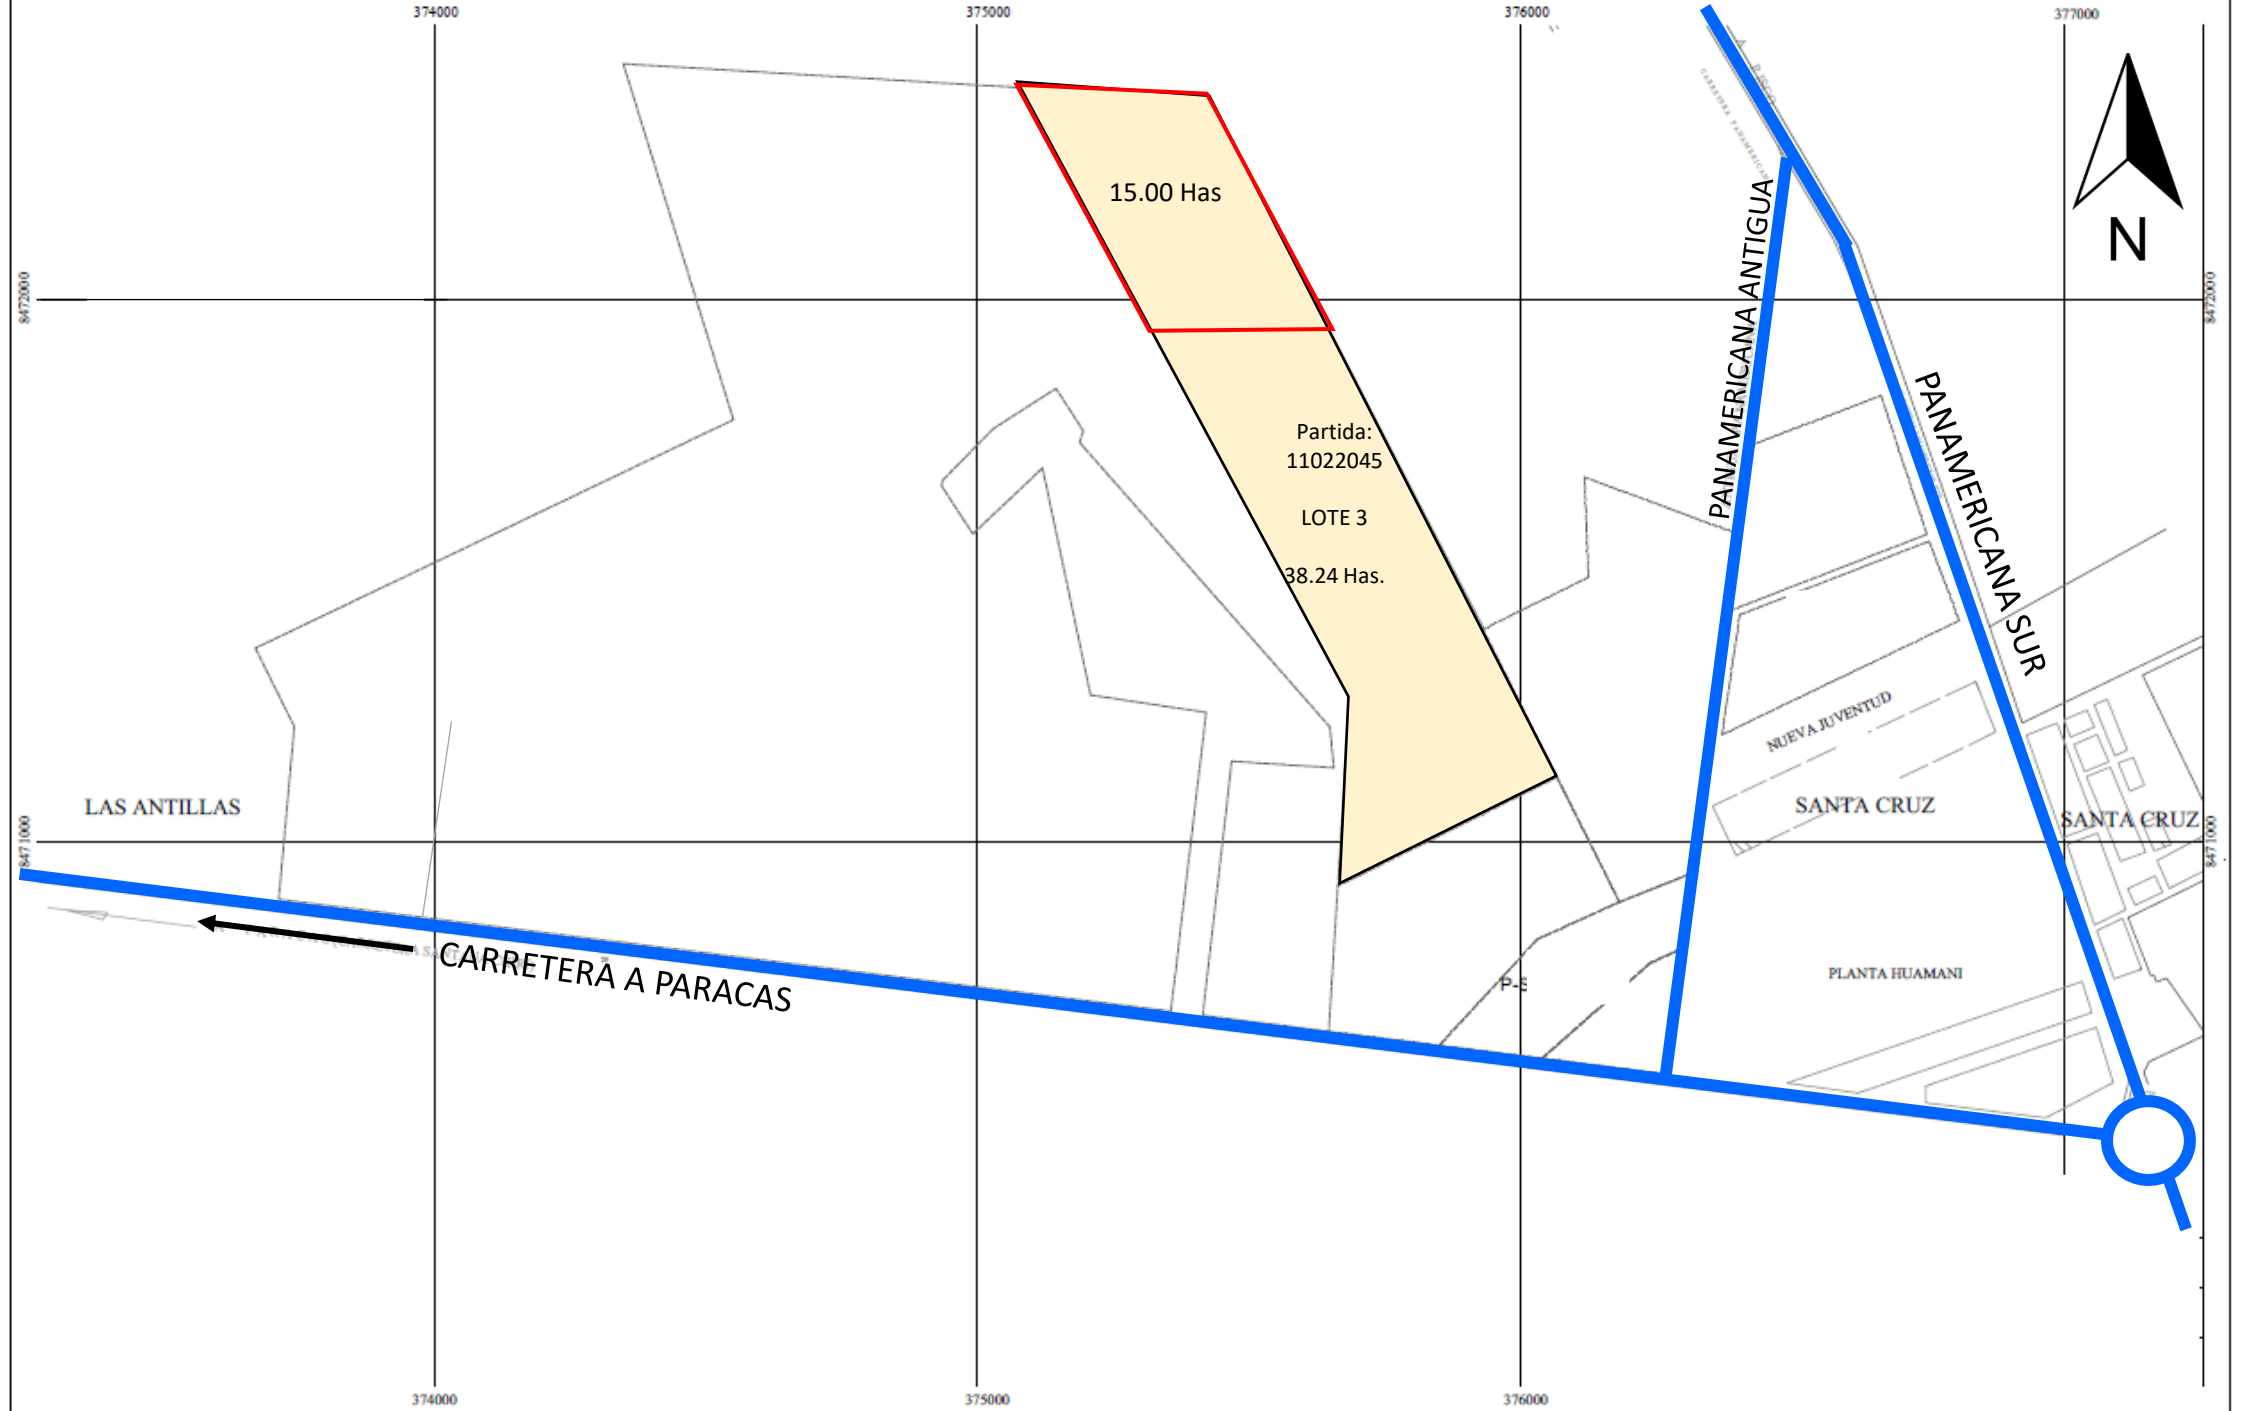

Pisco

Bernales

Costa Rica

AEROPUERTO
INTERNACIONAL DE
PISCO

A LIMA
2.5 Horas
234 KM

Buena Vista

AUTOPISTA PANAMERICANA SUR

PUERTO SAN
MARTIN

Las Antillas de Paracas
CARRETERA A PARACAS

Paracas

A ICA
45 MIN
60 KM

Higueritas

15.00 Has

Partida:
11022045
LOTE 3
38.24 Has.

LAS ANTILLAS

PANAMERICANA ANTIGUA

PANAMERICANA SUR

NUEVA JUVENTUD

SANTA CRUZ

SANTA CRUZ

PLANTA HUAMANI

CARRETERA A PARACAS

N

15.00 Has

Vía de acceso

15

CP LAS PALMERAS

SANTA CRUZ

AH SANTA CRUZ ZONA B

614

614

614