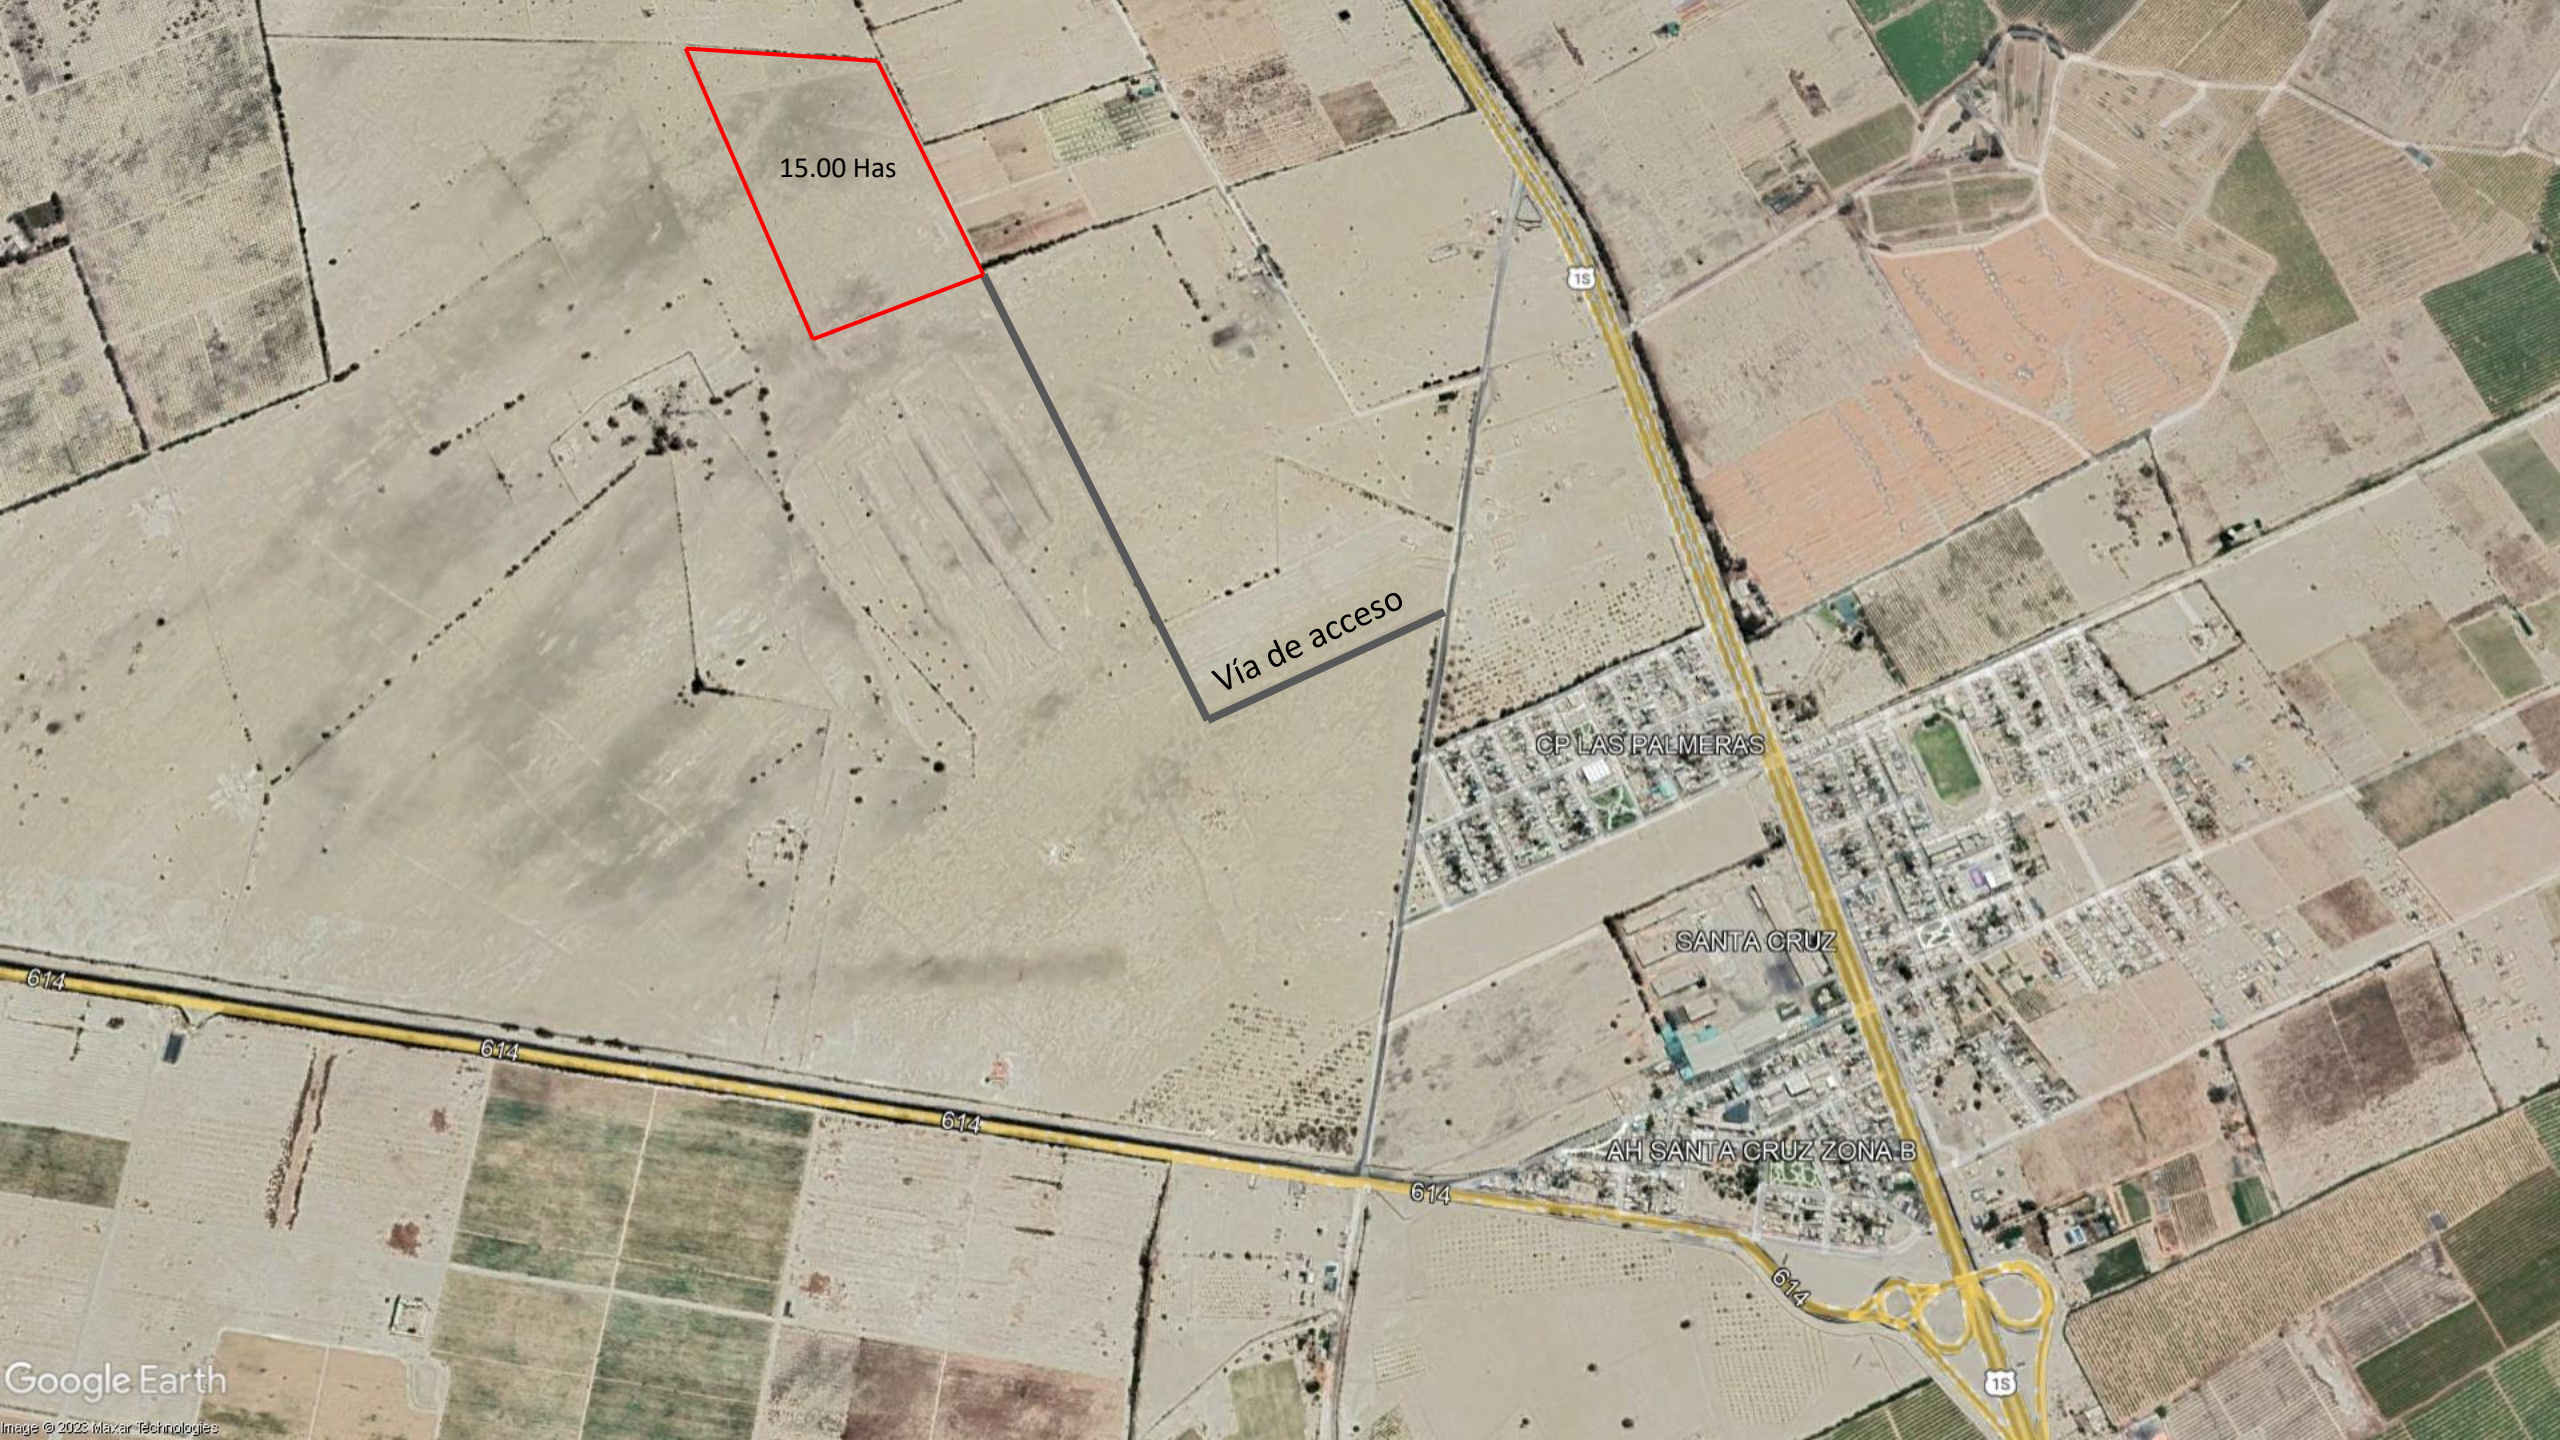

Pisco

Bernales

Costa Rica

AEROPUERTO
INTERNACIONAL DE
PISCO

A LIMA
2.5 Horas
234 KM

Buena Vista

AUTOPISTA PANAMERICANA SUR

PUERTO SAN
MARTIN

Las Antillas de Paracas
CARRETERA A PARACAS

Paracas

A ICA
45 MIN
60 KM

Higueritas

15.00 Has

Partida:
11022045
LOTE 3
38.24 Has.

LAS ANTILLAS

PANAMERICANA ANTIGUA

PANAMERICANA SUR

NUEVA JUVENTUD

SANTA CRUZ

SANTA CRUZ

PLANTA HUAMANI

CARRETERA A PARACAS

N

15.00 Has